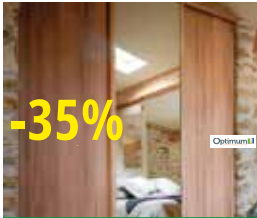

C'EST LA
RENTRÉE!

Avec Tridôme, profitez-en pour...

RANGER...

-35%

Optimamill

SUR LES PORTES DE PLACARD SUR MESURE

112€
90
Dont 3,79€ d'Écopart

KIT DRESSING AVEC RIDEAU ATELIER