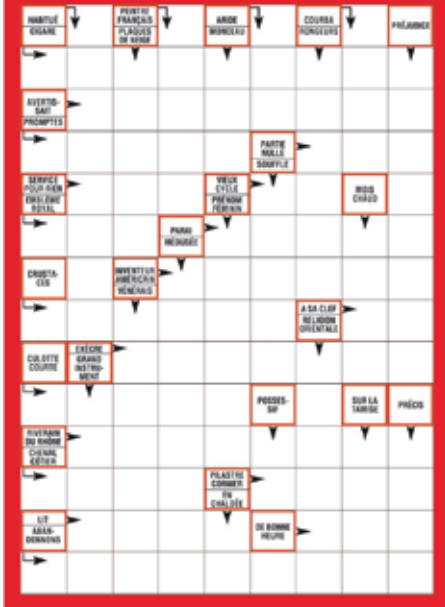

► MOTS FLÉCHÉS

L'HOROSCOPE

amour, travail, santé !

BÉLIER du 21 mars au 20 avril

TAUREAU du 21 avril au 20 mai

GÉMEAUX du 21 mai au 21 juin

CANCER du 22 juin au 22 juillet

LION du 23 juillet au 22 août

VIERGE du 23 août au 22 sept.

BALANCE du 23 sept. au 22 oct.

SCORPION du 23 oct. au 21 nov.

SAGITTAIRE du 22 nov. au 20 déc.

CAPRICORNE du 21 déc. au 19 janv.

VERSEAU du 20 janv. au 19 fév.

POISSONS du 19 fév. au 20 mars

Pour voir les solutions

ou rendez-vous sur :

<https://urbantv-narbonne.fr/jeu-2/>